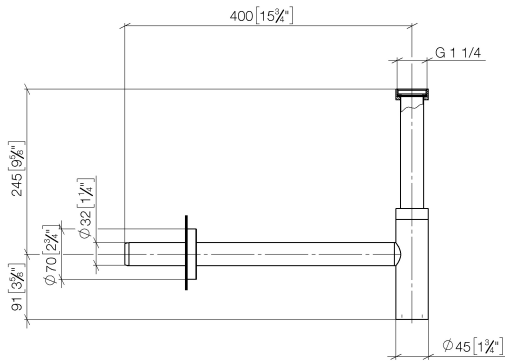

10 060 970

• rosette Ø 70 mm

Fits: LULU, TARA, LISSÉ, VAIA, META

	Platinum	10 060 970-08
	Chrome	10 060 970-00
	Brushed Platinum	10 060 970-06
	Durabass (23kt Gold)	10 060 970-09
	Dark Chrome	10 060 970-19
	Light Gold	10 060 970-26
	Brushed Light Gold	10 060 970-27
	Brushed Durabass (23kt Gold)	10 060 970-28
	Matte Black	10 060 970-33
	Brushed Bronze	10 060 970-42
	Brushed Champagne (22kt Gold)	10 060 970-46
	Champagne (22kt Gold)	10 060 970-47
	Brushed Chrome	10 060 970-93
	Brushed Dark Platinum	10 060 970-99

10 060 970

mm [inches]

10 060 970

Parts for other finishes can be found here: [Chrome](#)

Spare parts list

No.	Item Number	Name	Quantity used	Delivery time
1	09 14 20 060 90	seal	1	2
2	09 28 23 007-08	pipe	1	40
3	09 23 30 022-08	nut	2	60
4	09 14 03 015 90	seal	1	2
5	09 28 23 019-08	pipe	1	-
Spare part can no longer be ordered, please order the replacement item				
6	09 14 10 149 90	seal	1	2
7	04 11 01 045 00-08	casing	1	60
8	09 14 10 148 90	seal	2	2
9	09 21 02 004-08	lid	1	60
10	09 14 10 112 90	seal	2	2
11	09 28 23 018-08	pipe	1	40
12	09 27 20 060-08	rosette	1	60