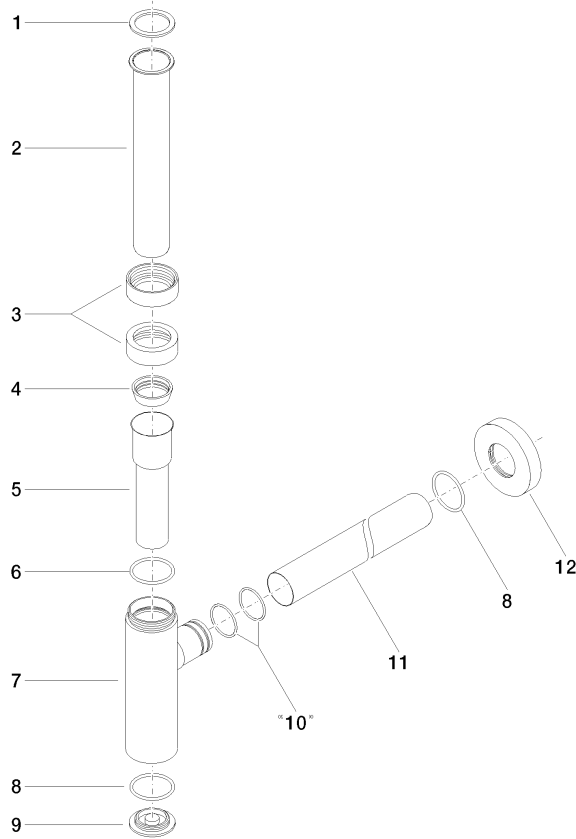

10 060 970

• rosette Ø 70 mm

Fits: LULU, TARA, LISSÉ, VAIA, META

	Platinum	10 060 970-08
	Chrome	10 060 970-00
	Brushed Platinum	10 060 970-06
	Durabass (23kt Gold)	10 060 970-09
	Dark Chrome	10 060 970-19
	Light Gold	10 060 970-26
	Brushed Light Gold	10 060 970-27
	Brushed Durabass (23kt Gold)	10 060 970-28
	Matte Black	10 060 970-33
	Brushed Bronze	10 060 970-42
	Brushed Champagne (22kt Gold)	10 060 970-46
	Champagne (22kt Gold)	10 060 970-47
	Brushed Chrome	10 060 970-93
	Brushed Dark Platinum	10 060 970-99

10 060 970

mm [inches]

10 060 970

Parts for other finishes can be found here: [Chrome](#)

Spare parts list

No.	Item Number	Name	Quantity used	Delivery time
1	09 14 20 060 90	seal	1	2
2	09 28 23 007-08	pipe	1	40
3	09 23 30 022-08	nut	2	60
4	09 14 03 015 90	seal	1	2
5	09 28 23 019-08	pipe	1	-
Spare part can no longer be ordered, please order the replacement item				
6	09 14 10 149 90	seal	1	2
7	04 11 01 045 00-08	casing	1	60
8	09 14 10 148 90	seal	2	2
9	09 21 02 004-08	lid	1	60
10	09 14 10 112 90	seal	2	2
11	09 28 23 018-08	pipe	1	40
12	09 27 20 060-08	rosette	1	60